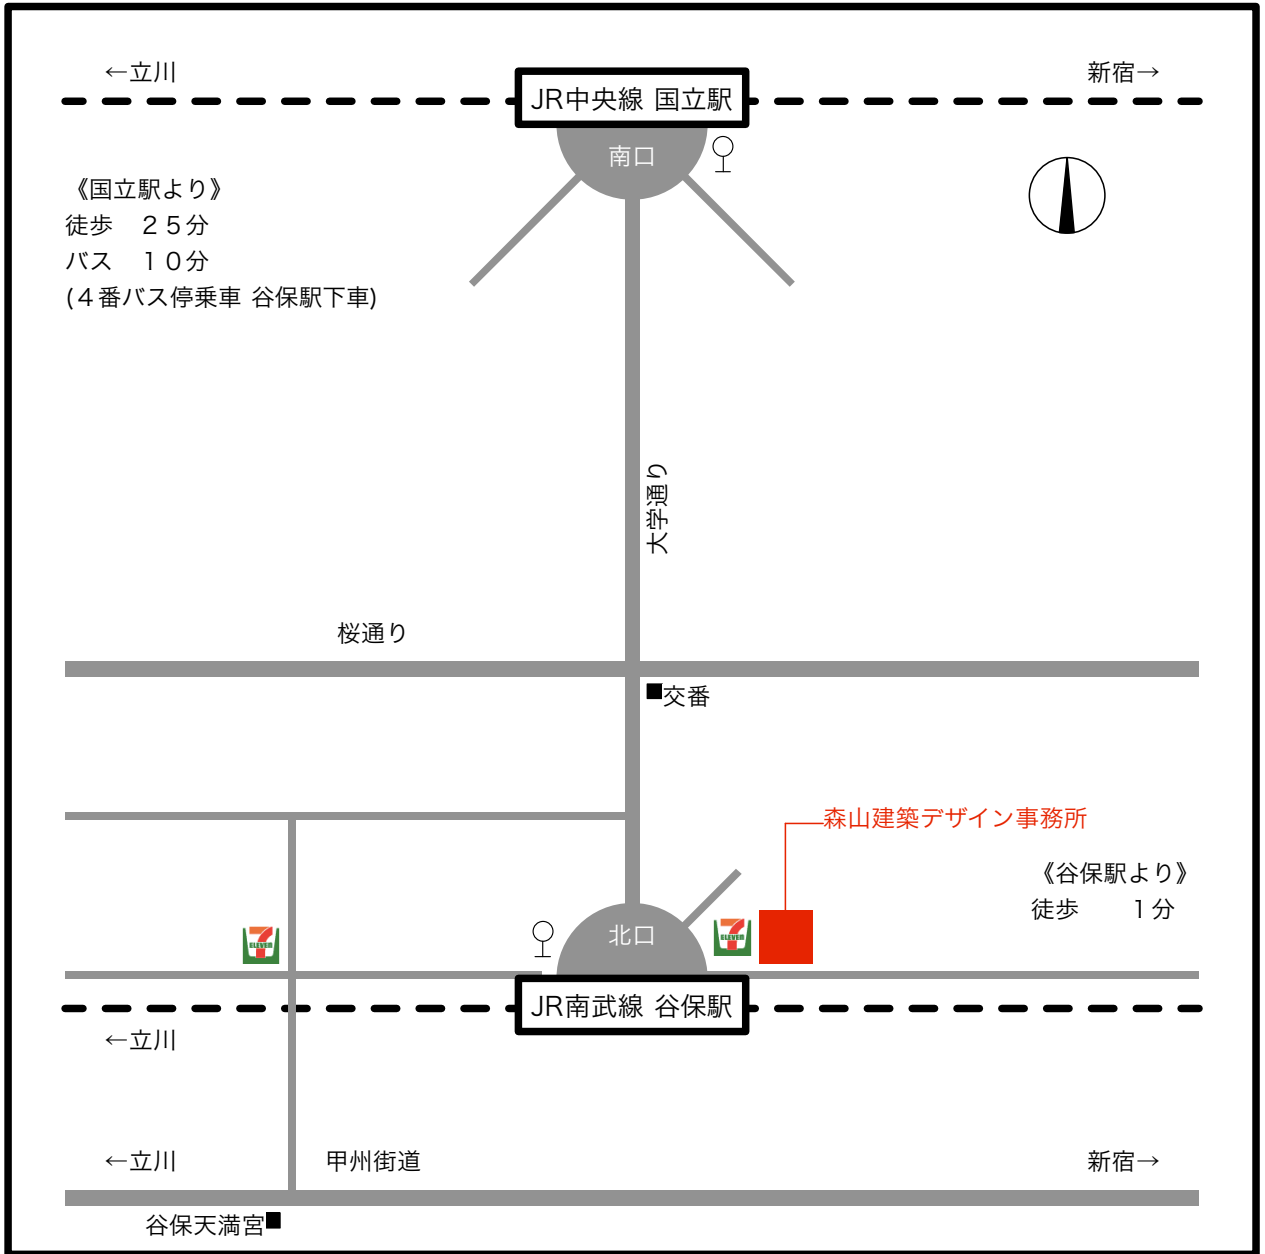

《案内図》

森山建築デザイン事務所

186-0003

東京都国立市富士見台1-17-13-301